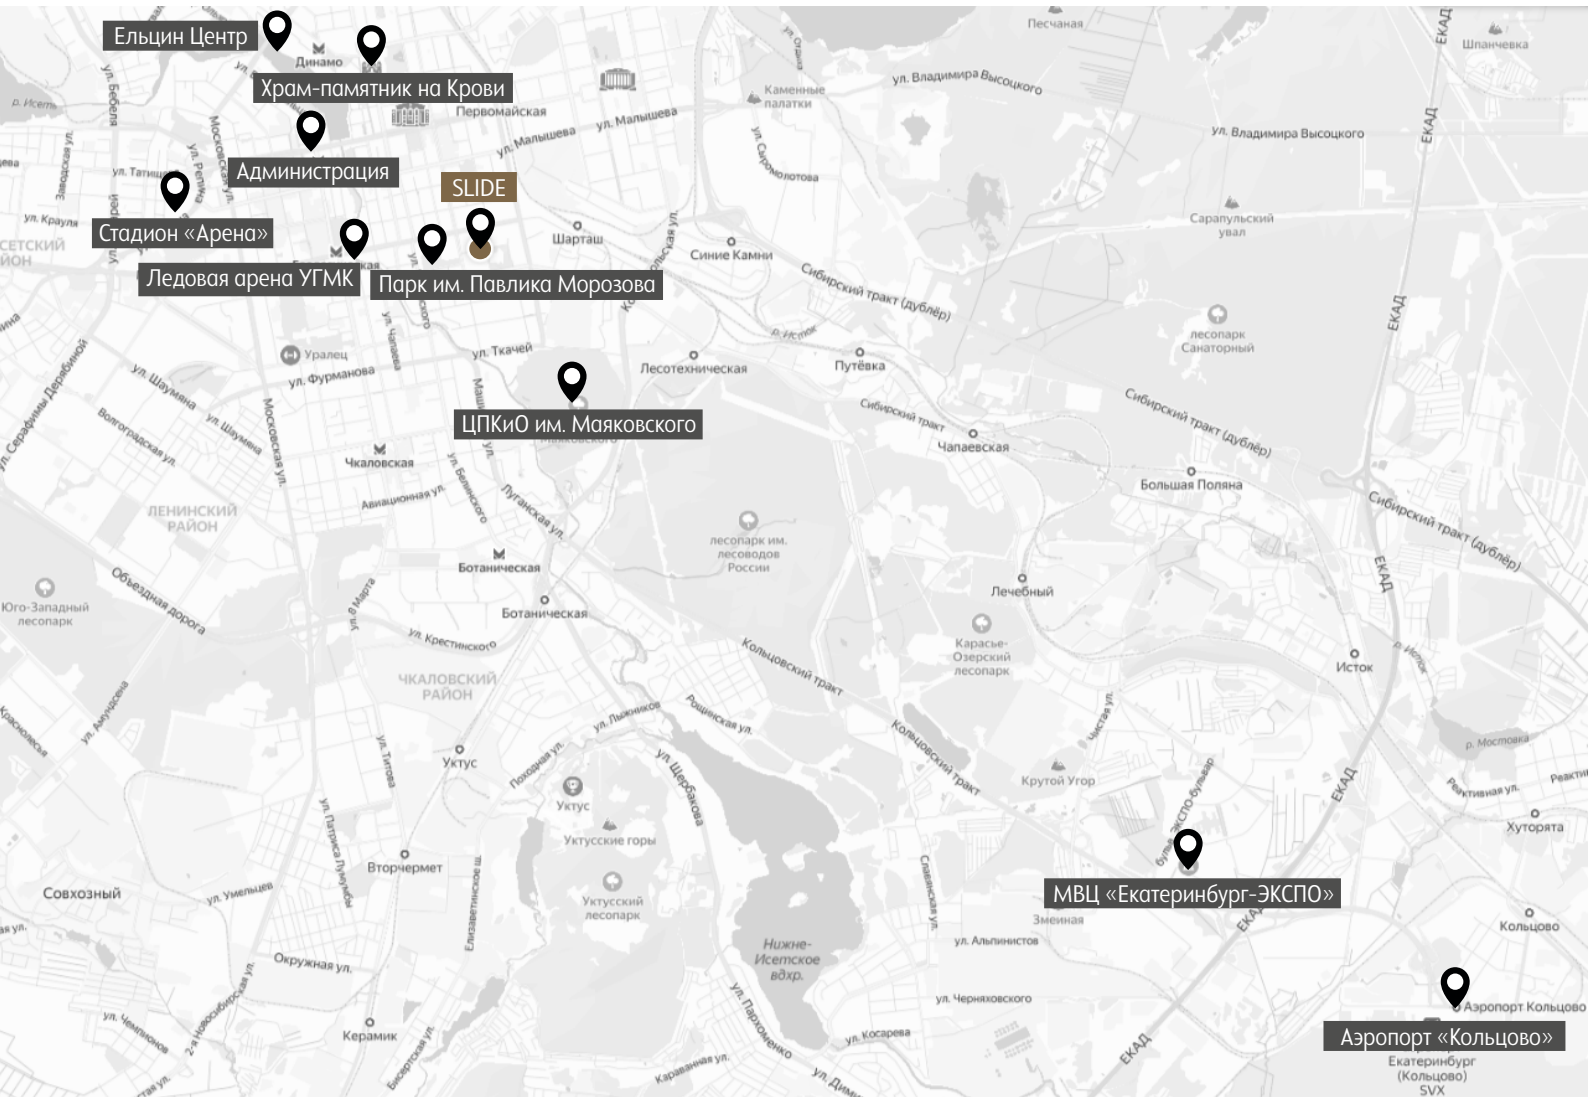

# Локация

ул. Народной Воли, 83

Расположен в южной центральной части Екатеринбурга рядом с одним из символов города - Метеогоркой. Локация в тихой парковой зоне гарантирует свежий воздух, тишину и качественный отдых. Городской транспорт, деловые, культурные и развлекательные объекты - в шаговой доступности.